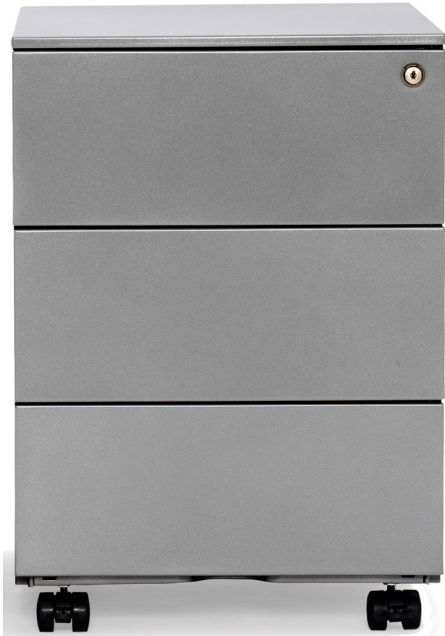

Atenas

CAJÓN Y ARCHIVO CON RUEDAS

BANDEJA DE SERIE

RUEDAS DELANTERAS CON FRENO

CERRADURA CON LLAVE

TIRADORES LATERALES OCULTOS

PORTA CARPETAS SUSPENDIDAS

MECANISMO ANTIVUELCO

CAJONES CON GUÍAS DE EXTRACCIÓN TOTAL

QUINTA RUEDA CON ARCHIVO

- 1 Estructura de acero.
- 2 Disponible modelo de tres cajones o cajón con archivo.
- 3 Cajones con guías de extracción total.
- 4 Cerradura con llave anti shock.
- 5 Tiradores laterales ocultos.
- 6 Porta carpetas suspendidas.
- 7 Mecanismo antivuelco.
- 8 Disponible en dos terminaciones de color:
-Blanco (RAL 9003)
-Plata (RAL 9006)
- 9 Bandeja portalápices de serie.
- 10 Ruedas delanteras con freno.
- 11 En la opción de archivo, tiene una quinta rueda.