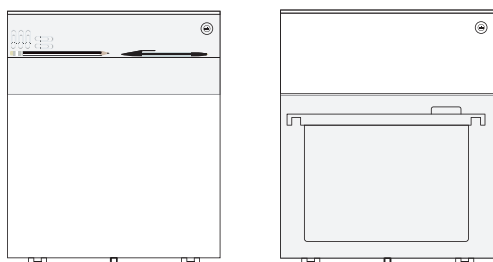

Atenas

CAJÓN Y ARCHIVO CON RUEDAS

BANDEJA DE SERIE

RUEDAS DELANTERAS CON FRENO

CERRADURA CON LLAVE

TIRADORES LATERALES OCULTOS

PORTA CARPETAS SUSPENDIDAS

MECANISMO ANTIVUELCO

CAJONES CON GUÍAS DE EXTRACCIÓN TOTAL

QUINTA RUEDA CON ARCHIVO

- 1 Estructura de acero.
- 2 Disponible modelo de tres cajones o cajón con archivo.
- 3 Cajones con guías de extracción total.
- 4 Cerradura con llave anti shock.
- 5 Tiradores laterales ocultos.
- 6 Porta carpetas suspendidas.
- 7 Mecanismo antivuelco.
- 8 Disponible en dos terminaciones de color:
-Blanco (RAL 9003)
-Plata (RAL 9006)
- 9 Bandeja portalápices de serie.
- 10 Ruedas delanteras con freno.
- 11 En la opción de archivo, tiene una quinta rueda.