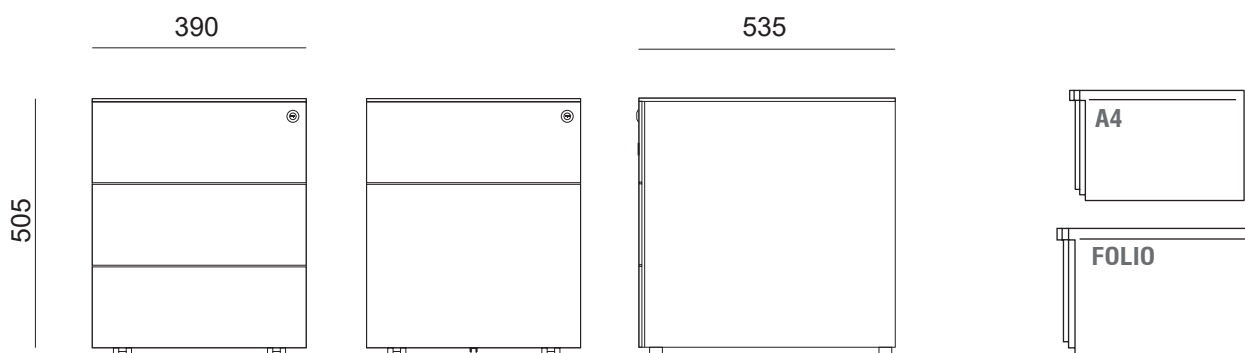

Atenas

CAJÓN Y ARCHIVO CON RUEDAS

BANDEJA DE SERIE

RUEDAS DELANTERAS CON FRENO

CERRADURA CON LLAVE

TIRADORES LATERALES OCULTOS

PORTA CARPETAS SUSPENDIDAS

MECANISMO ANTIVUELCO

CAJONES CON GUÍAS DE EXTRACCIÓN TOTAL

QUINTA RUEDA CON ARCHIVO

- 1 Estructura de acero.
- 2 Disponible modelo de tres cajones o cajón con archivo.
- 3 Cajones con guías de extracción total.
- 4 Cerradura con llave anti shock.
- 5 Tiradores laterales ocultos.
- 6 Porta carpetas suspendidas.
- 7 Mecanismo antivuelco.
- 8 Disponible en dos terminaciones de color:
-Blanco (RAL 9003)
-Plata (RAL 9006)
- 9 Bandeja portalápices de serie.
- 10 Ruedas delanteras con freno.
- 11 En la opción de archivo, tiene una quinta rueda.