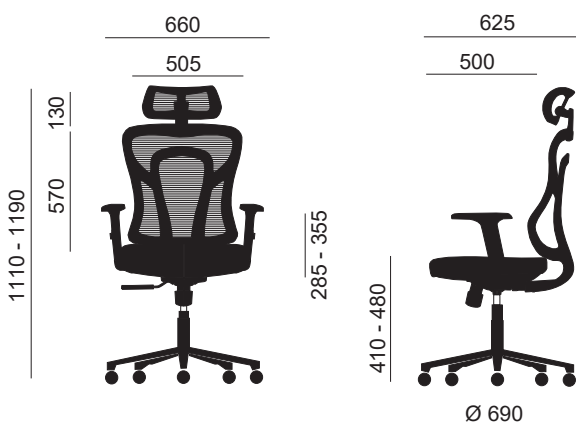

Cali

- 1 Cabecero con curvatura, regulable en altura e inclinación.
- 2 Respaldo de malla de alta resistencia cuya curvatura actúa como soporte lumbar, con marco perimetral de polipropileno, en negro.
- 3 Asiento ergonómico con espuma de alta densidad, tapizado en tela flex color negro. Embellecedor en la parte inferior de polipropileno.
- 4 Reposabrazos regulable en altura.
- 5 Mecanismo sincro. Regulación con anclaje en tres posiciones y sistema antiretorno.
- 6 Control de tensión del mecanismo sincro en función del peso del usuario entre 45 y 120 kg.
- 7 Ajuste en altura mediante pistón de gas en un ratio de 8 cm.
- 8 Base piramidal de nylon de 69 cm de diámetro y 5 radios.
- 9 Ruedas blandas de 55 mm de Ø.