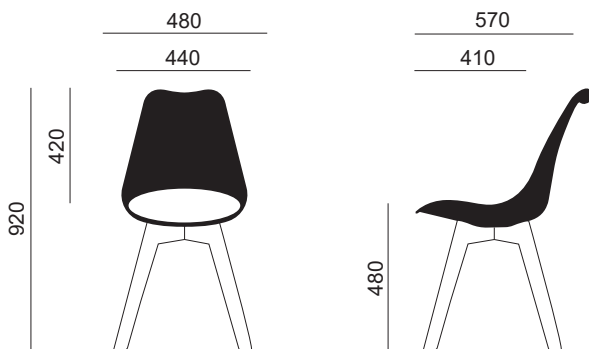

Tallín

Silla de estilo escandinavo sustentada sobre cuatro patas de madera de haya en tono natural.

Asiento de polipropileno de color negro o blanco con mullido tapizado en ecopiel. Se puede usar como silla de colectividad y confidente.

- 1 Respaldo y asiento de una pieza, en polipropileno.
- 2 Asiento con cojín integrado y tapizado en ecopiel.
- 3 Cuatro patas de madera maciza de haya en tono natural.
- 4 Topes de patas de goma para mayor protección y durabilidad.
- 5 Diseño limpio y sencillo adaptable a numerosos ámbitos.
- 6 Disponible tanto en color blanco o negro.